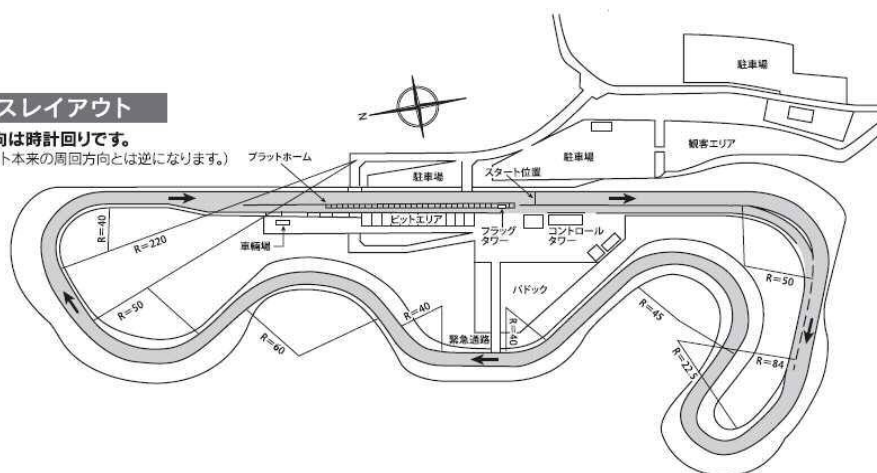

第 34 回

大分県チャレンジサイクルロードレース

会 場

SPA直入 SSRF SPA直入(スパなおいり)
〒878-0403 大分県竹田市直入町大字上田北字浦原510-15
TEL:0974-75-3191 FAX:0974-75-3195

日 時

平成28年6月4日 午前8時00分より受付・試走開始

主 催

大分県自転車競技連盟

コースレイアウト

コースレイアウト

周回方向は時計回りで、

(サーキット本来の周回方向とは逆になります。)

1・エキスパート

#	氏名	住所	所属チーム名
1	宮成 國仁	大分県	津末レーシング
2	吉川 剛投	福岡県	
3	中島 貴秋	福岡県	
4	佐藤 勇太	福岡県	
5	荒木 隆典	福岡県	
6	高崎 太郎	宮崎県	
7	伊藤 大輔	大分県	チーム毒ガス
8	大隈 宏之	福岡県	
9	高瀬 隆智	福岡県	
10	山下 辰徳	熊本県	TEAM プロミス
11	佐藤 弘典	大分県	クラフトマン
12	本田一樹	大分県	craftsman
13	仲山 大地	大分県	レクシオ南九州
14	村上 隆弘	大分県	チーム中津
15	土肥 幸成	大分県	チーム中津
16	田仲 康矢	熊本県	チームGINRIN熊本
17	左迫間 昭一	熊本県	チームGINRIN熊本
18	伊藤 旭	熊本県	九州学院高等学校
19	西村 和樹	熊本県	VC Fukuoka